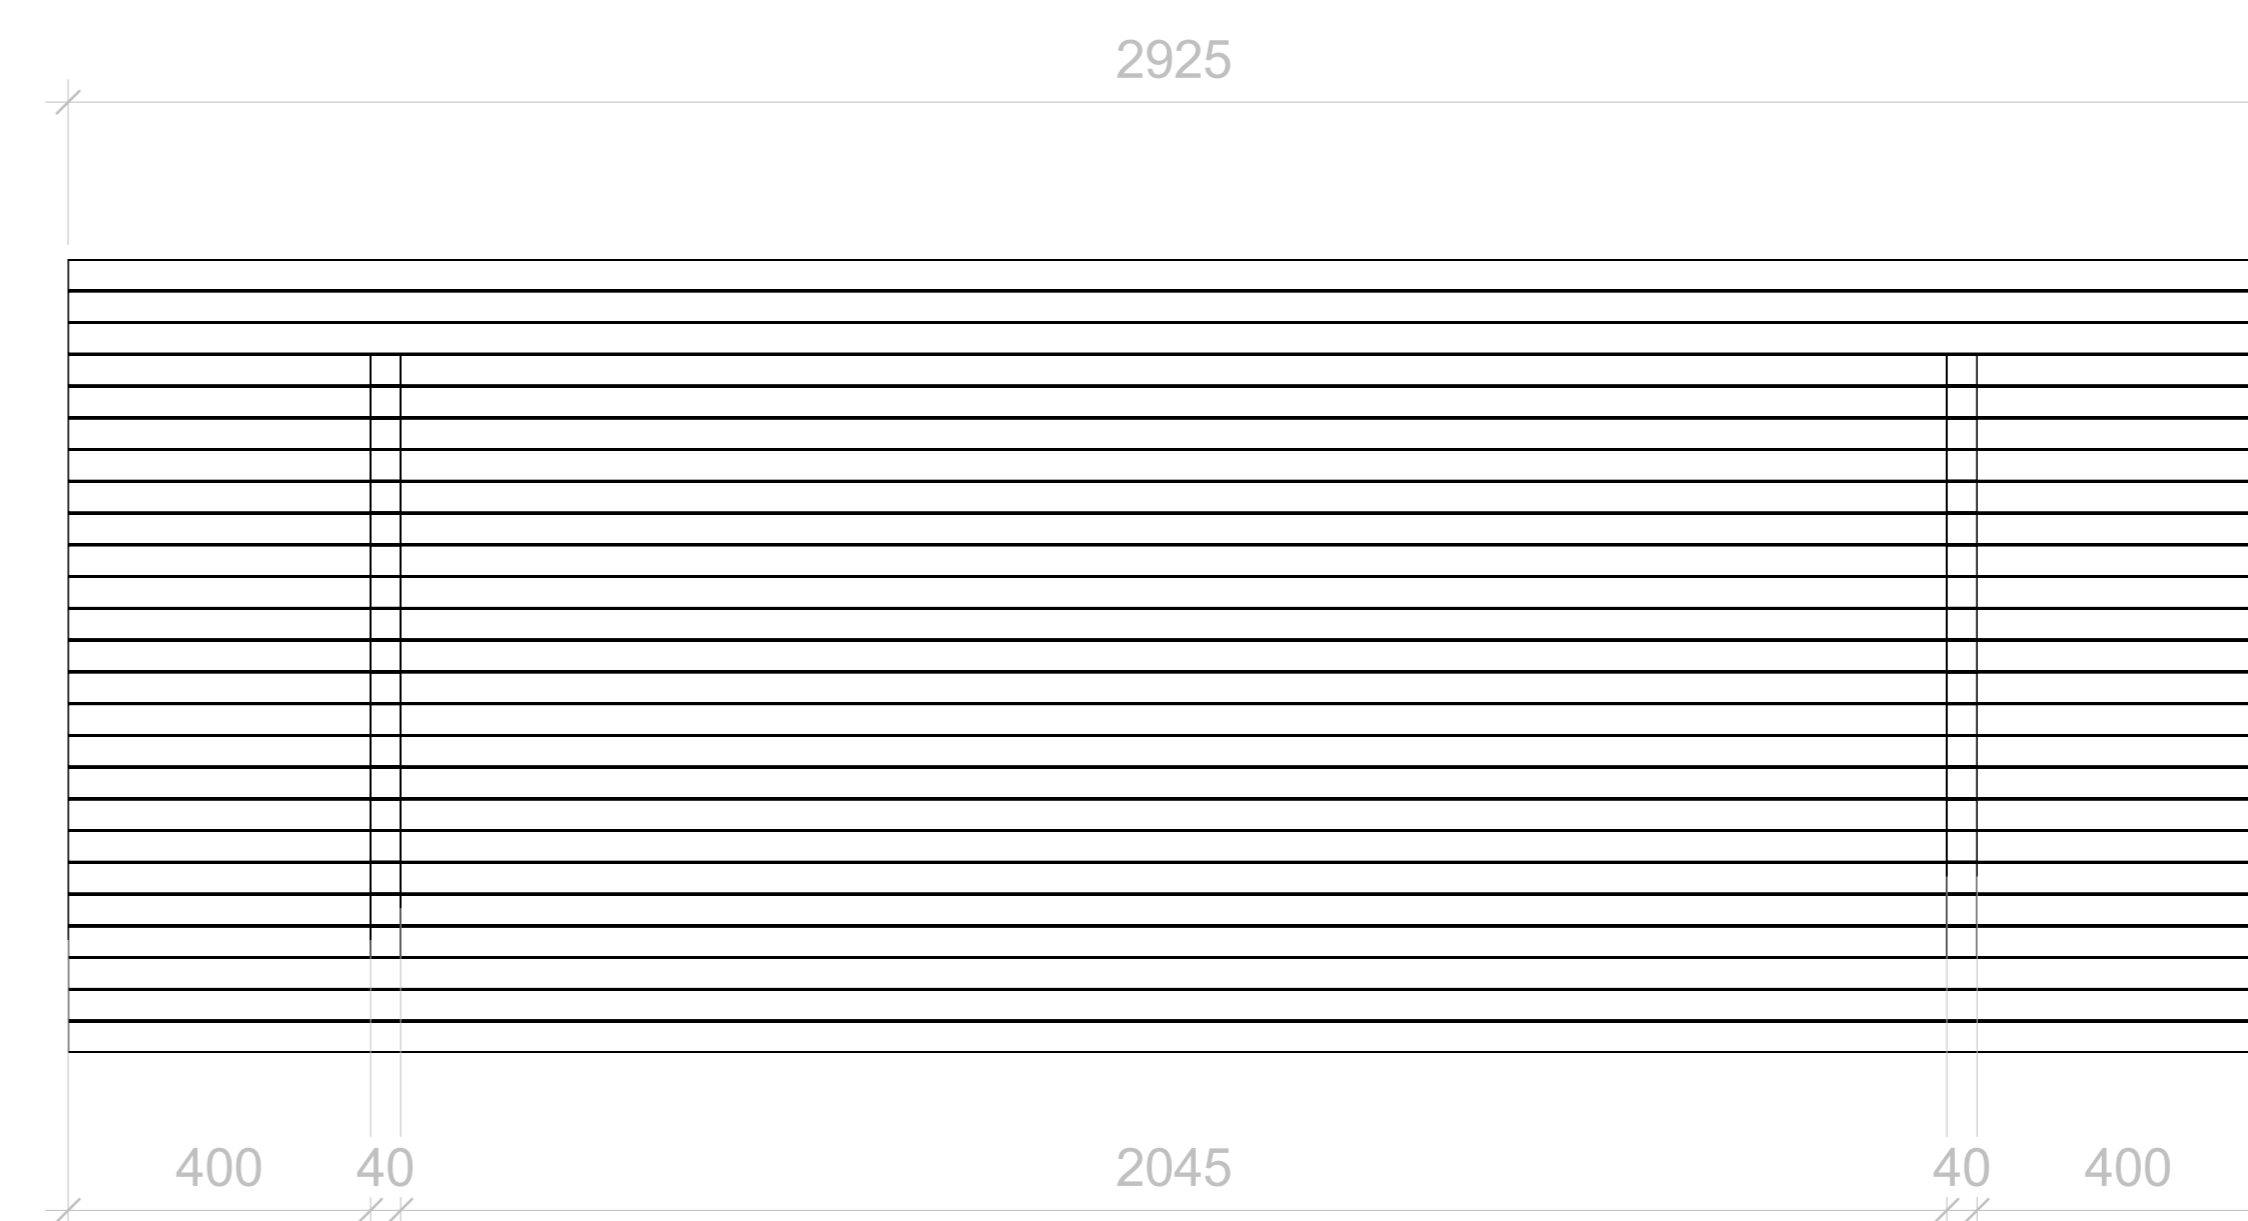

Standaard afmetingen
MODEL "RHYTHM TABLE"

Formaat	A104
Schaal	1:10