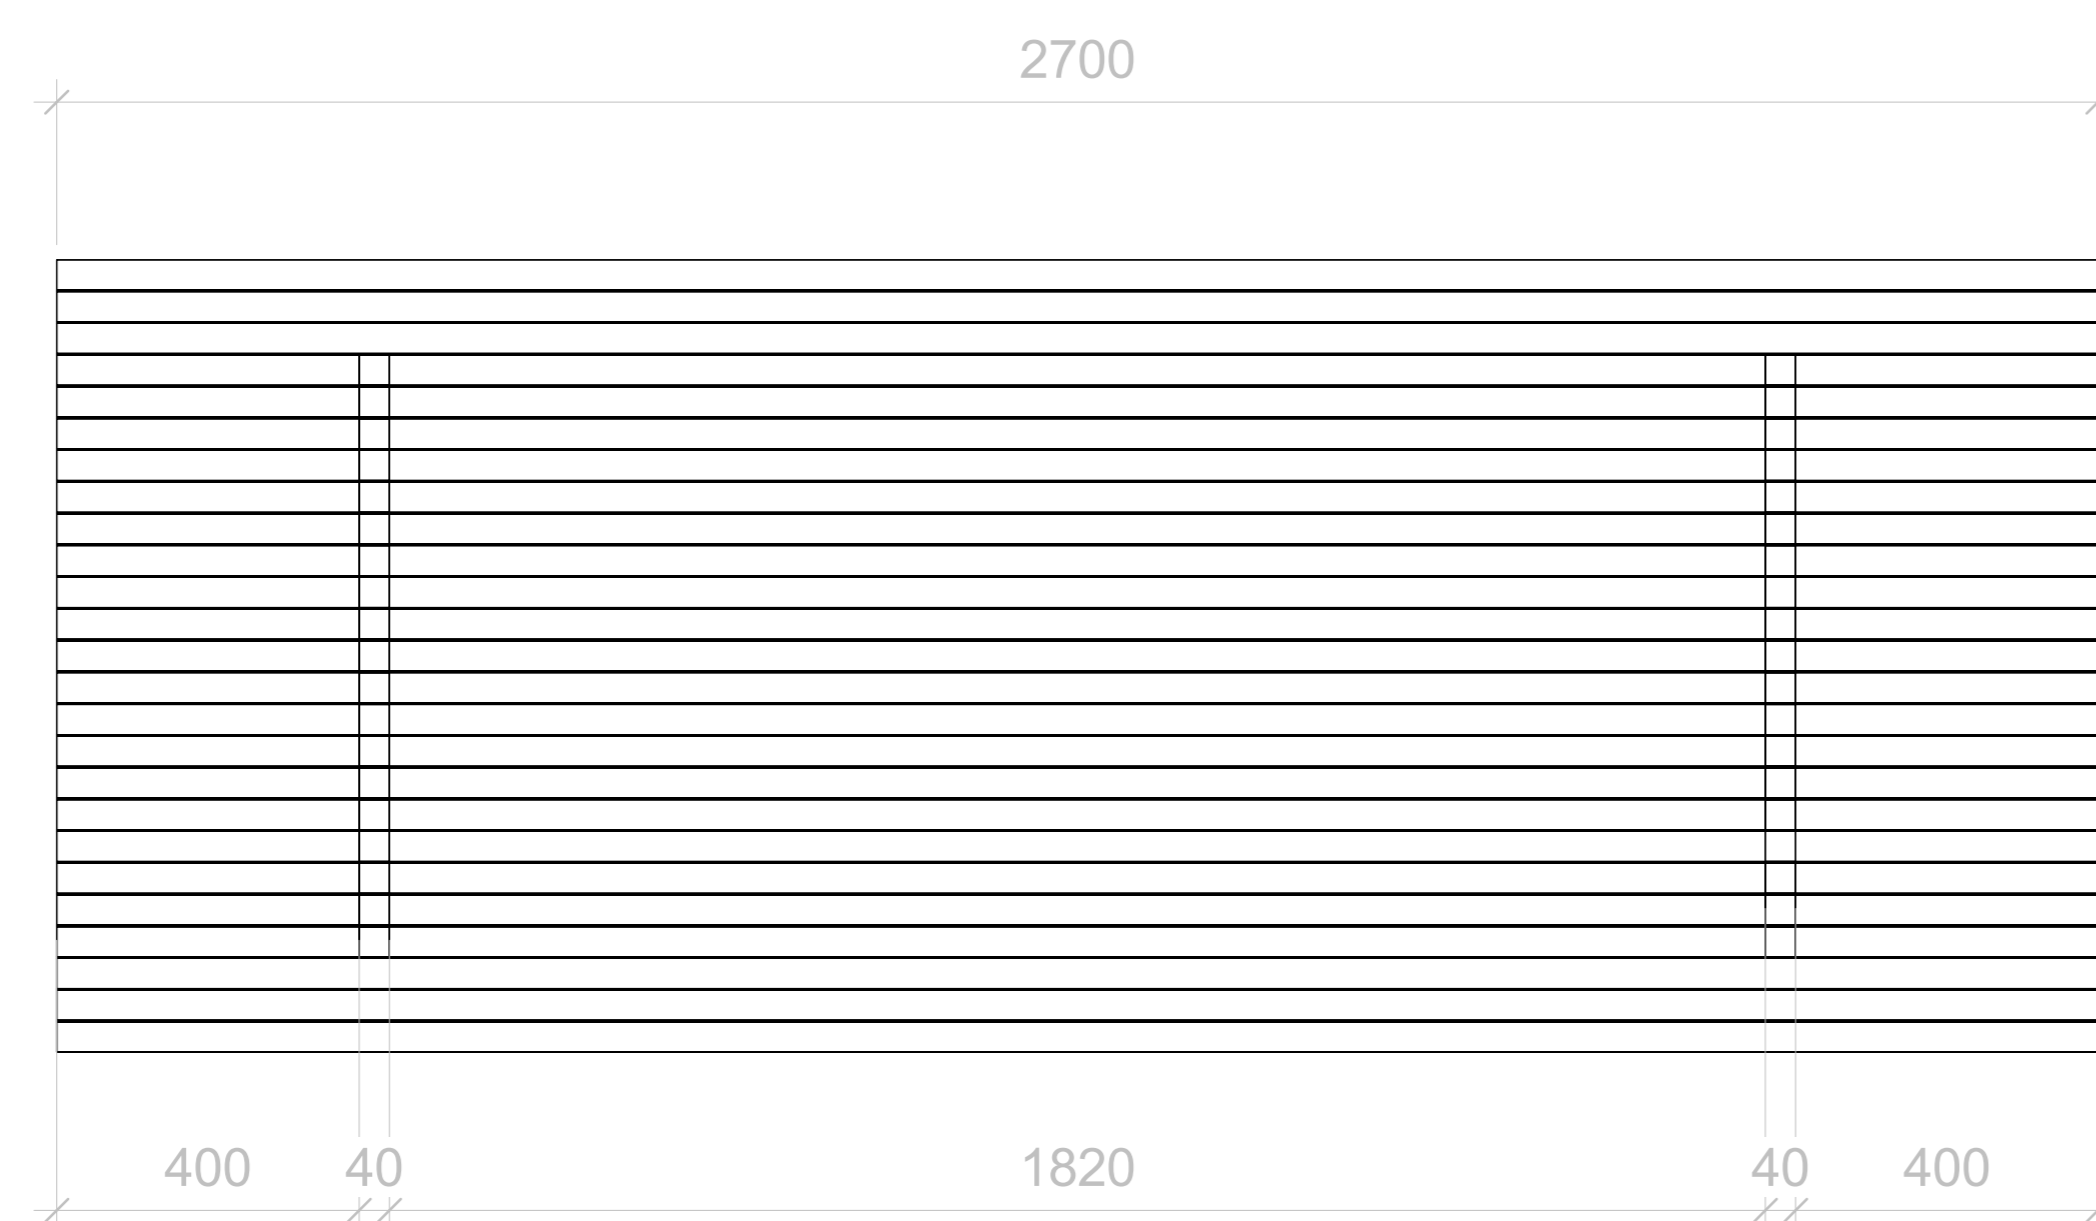

Standaard afmetingen
MODEL "RHYTHM TABLE"

Formaat	A104
Schaal	1:10