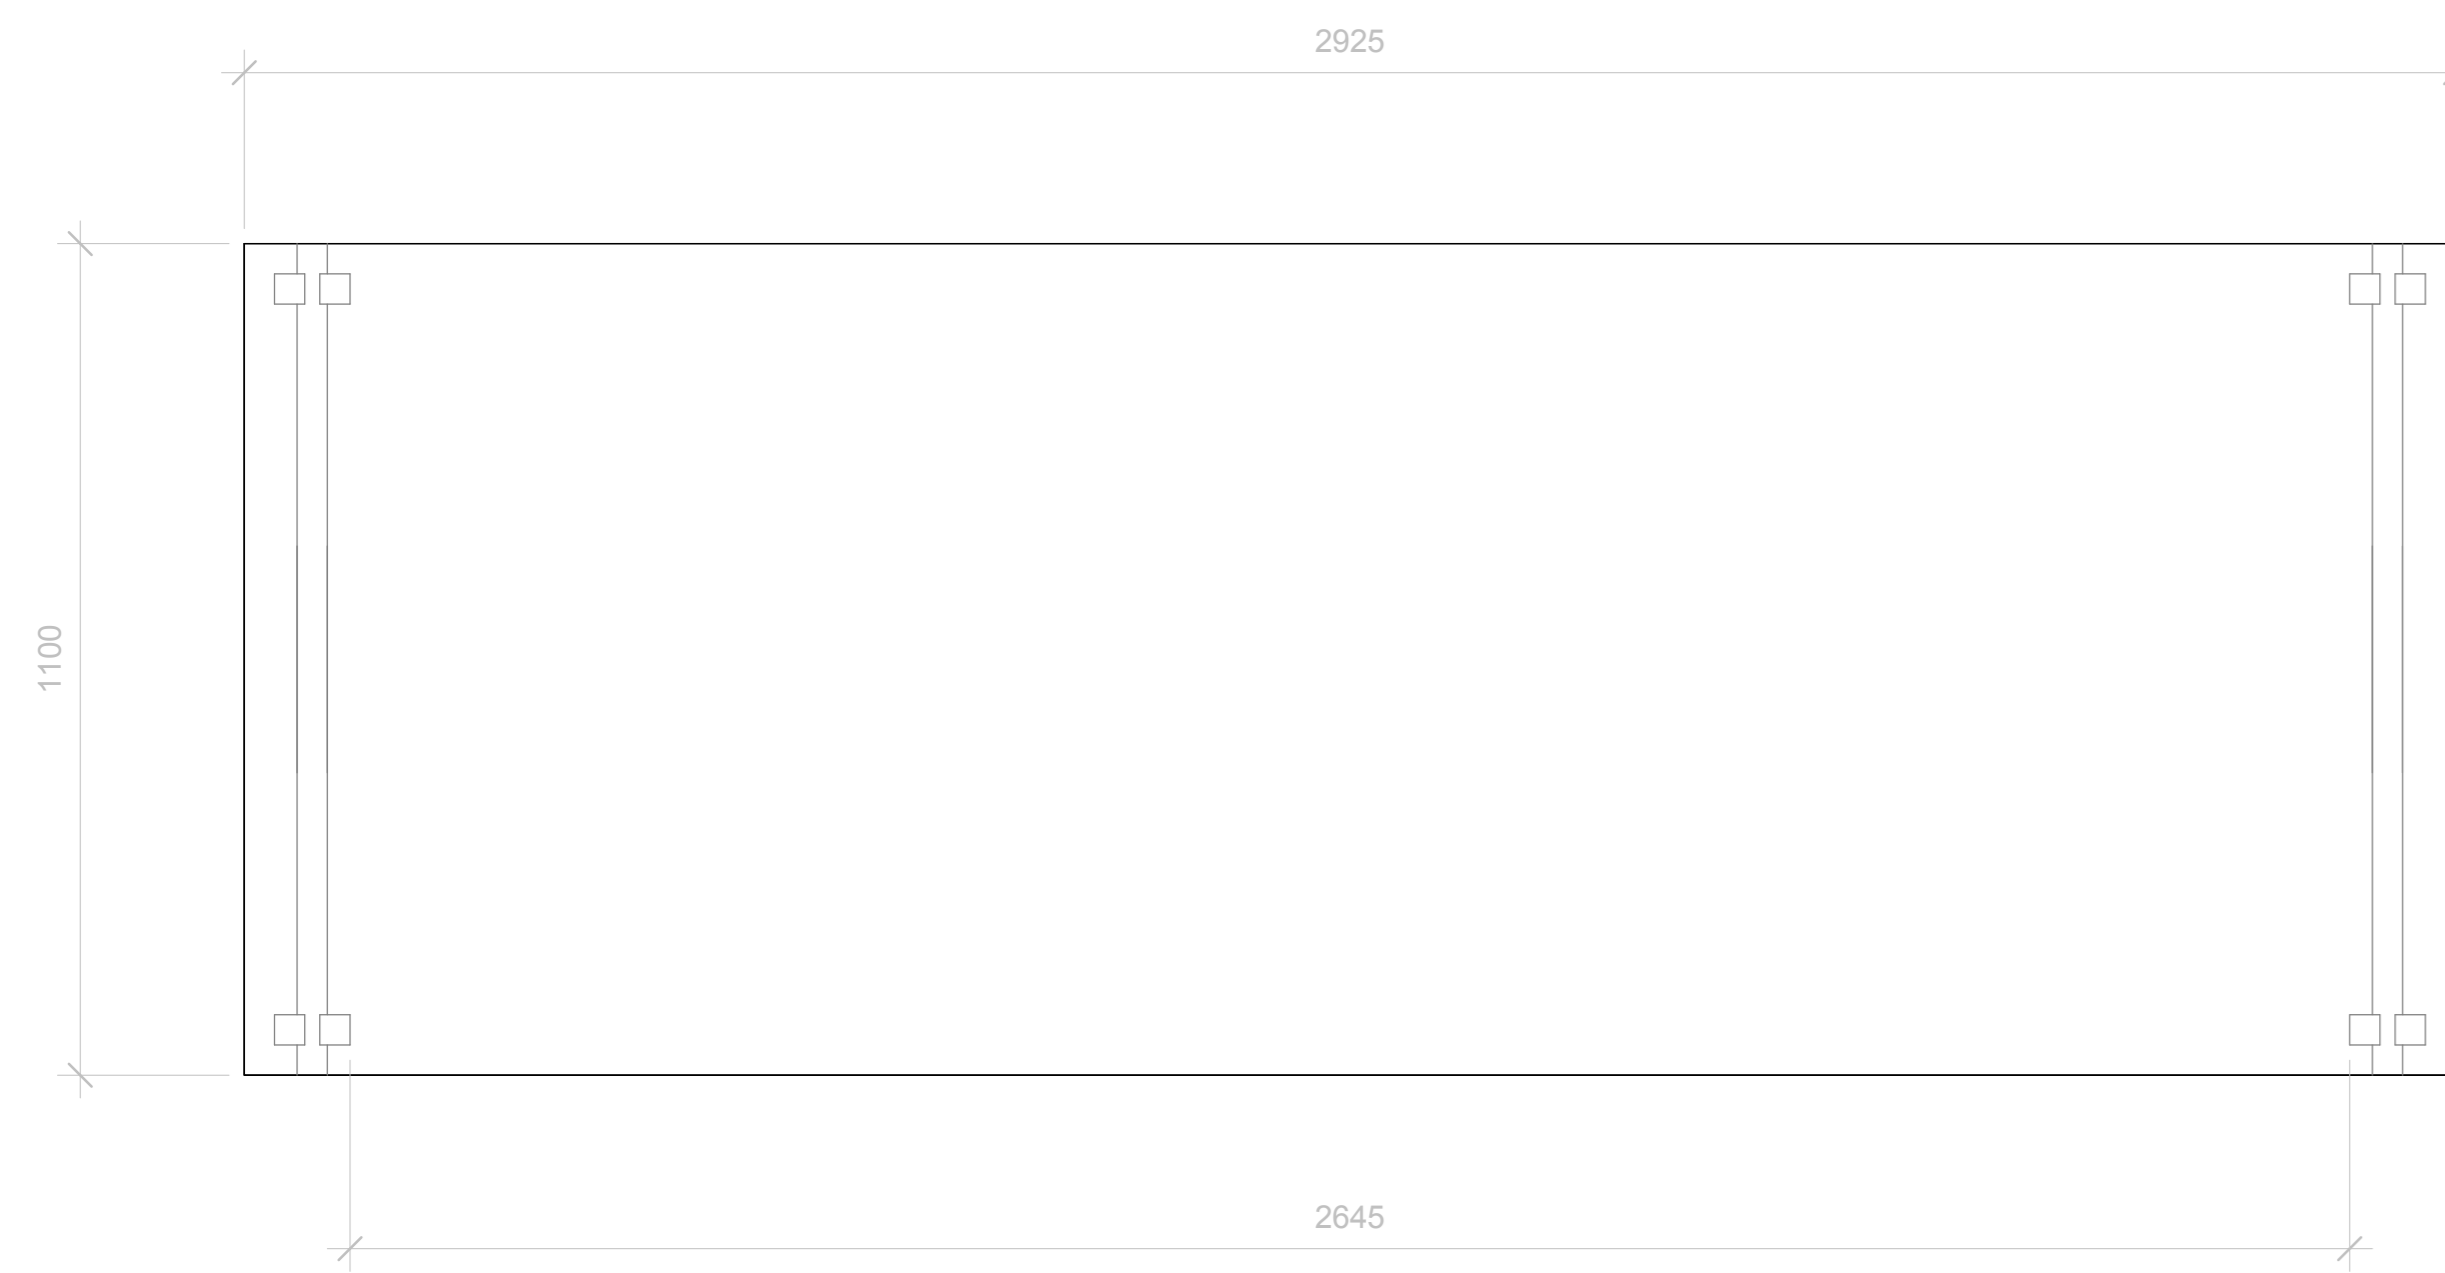

Standaard afmetingen
MODEL "DE STUL"

Formaat A0
Schaal 1:10