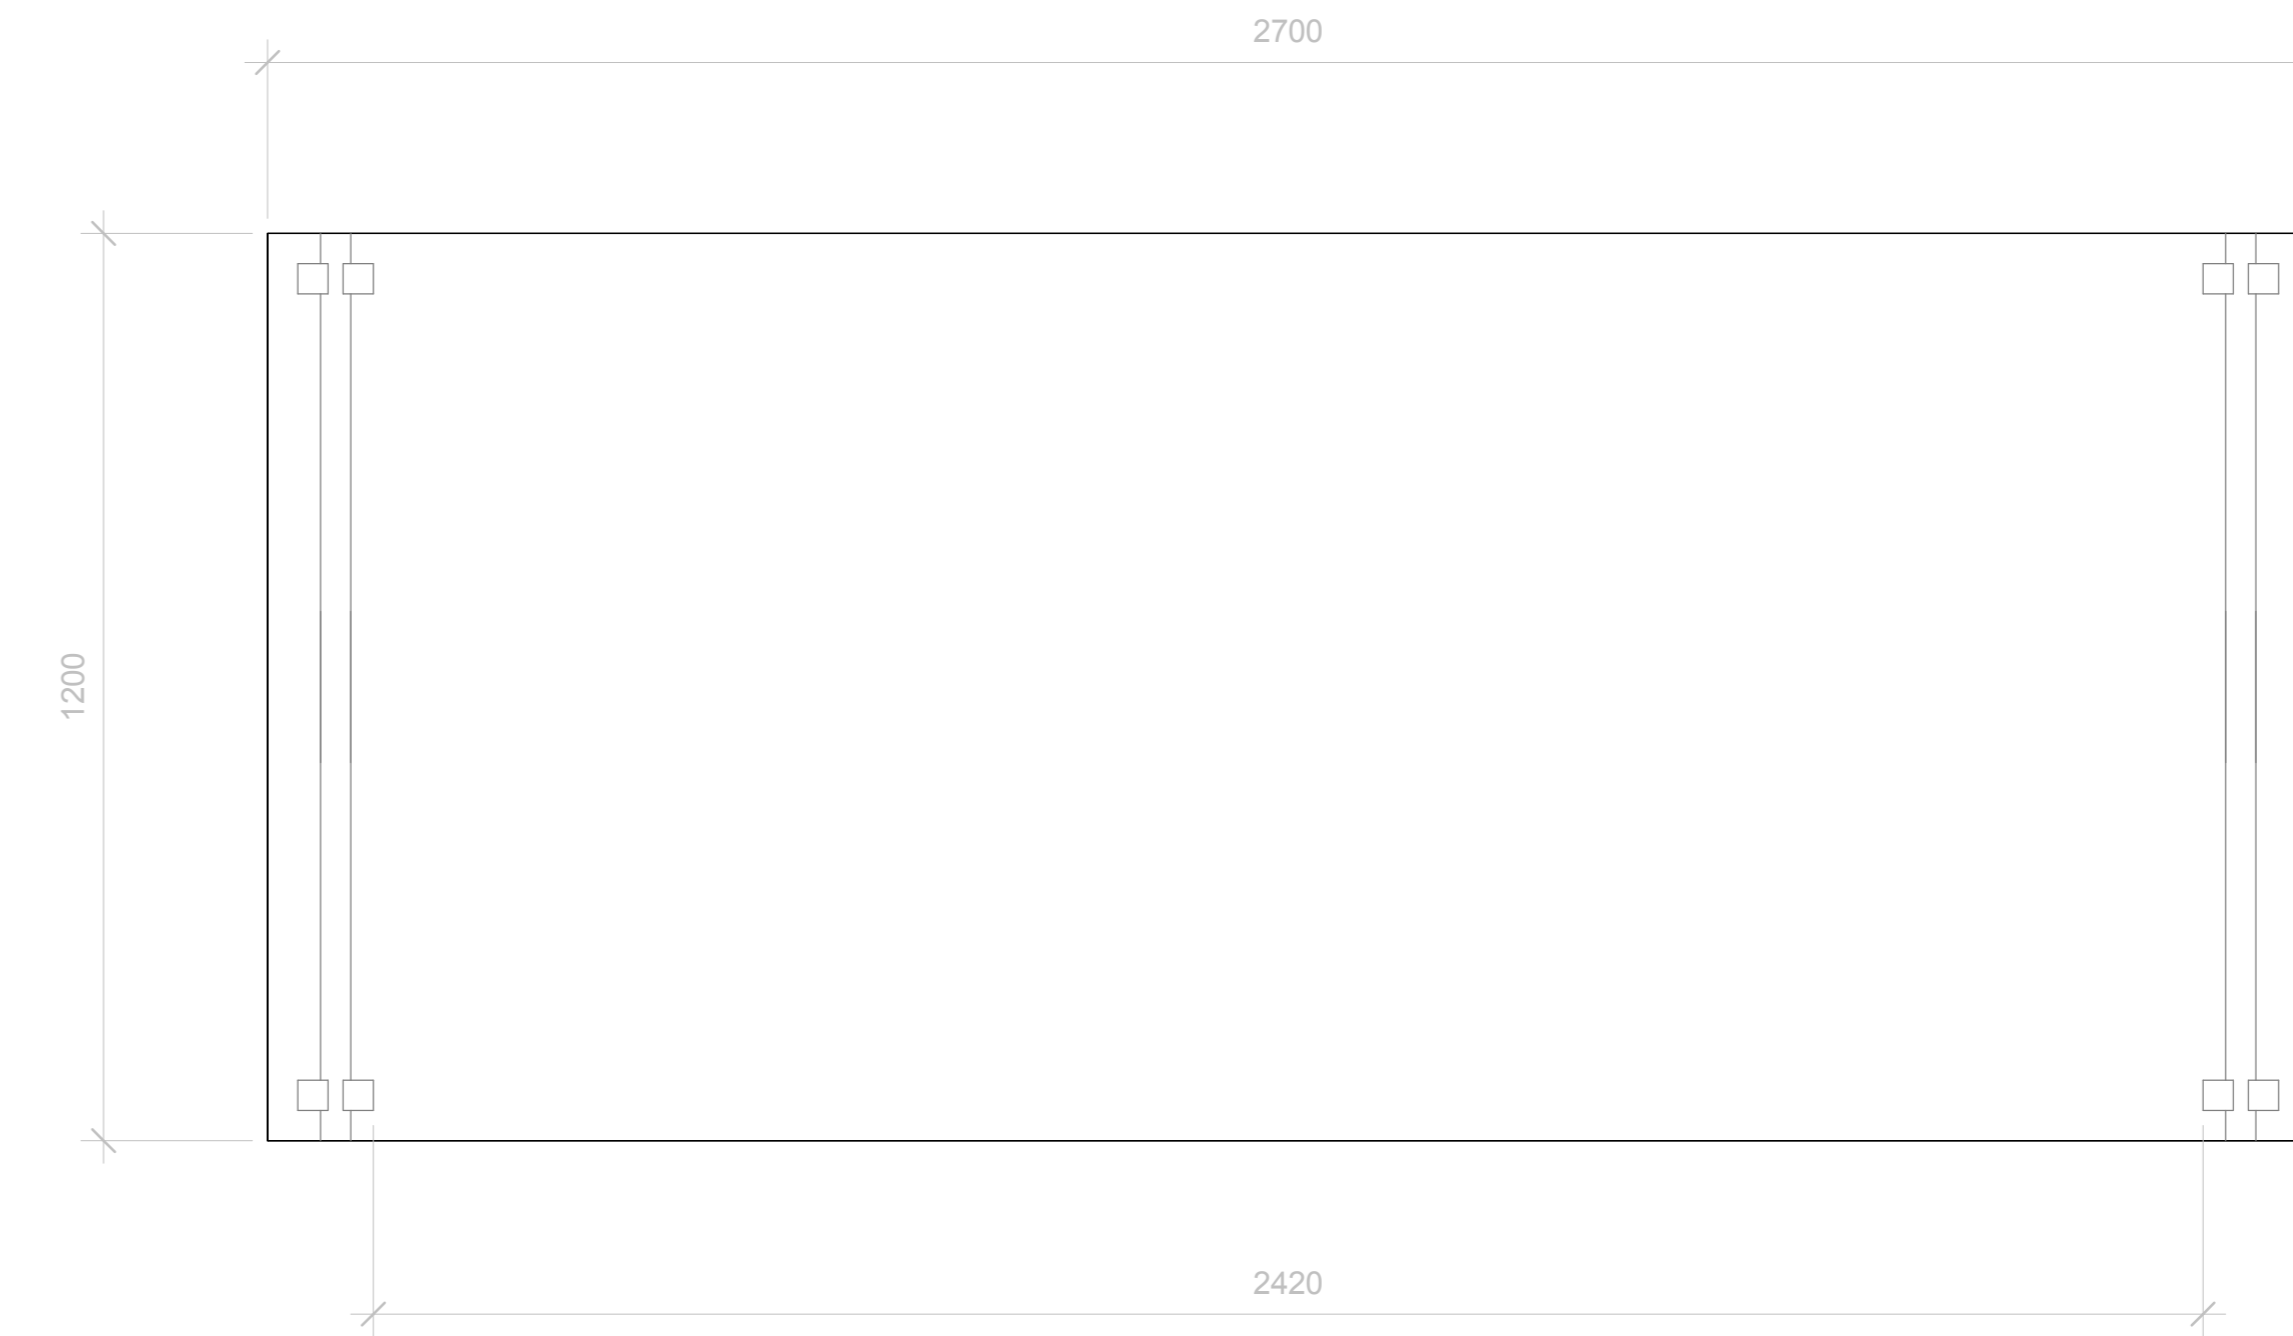

Standaard afmetingen
MODEL "DE STUL"

Formaat A0
Schaal 1:10