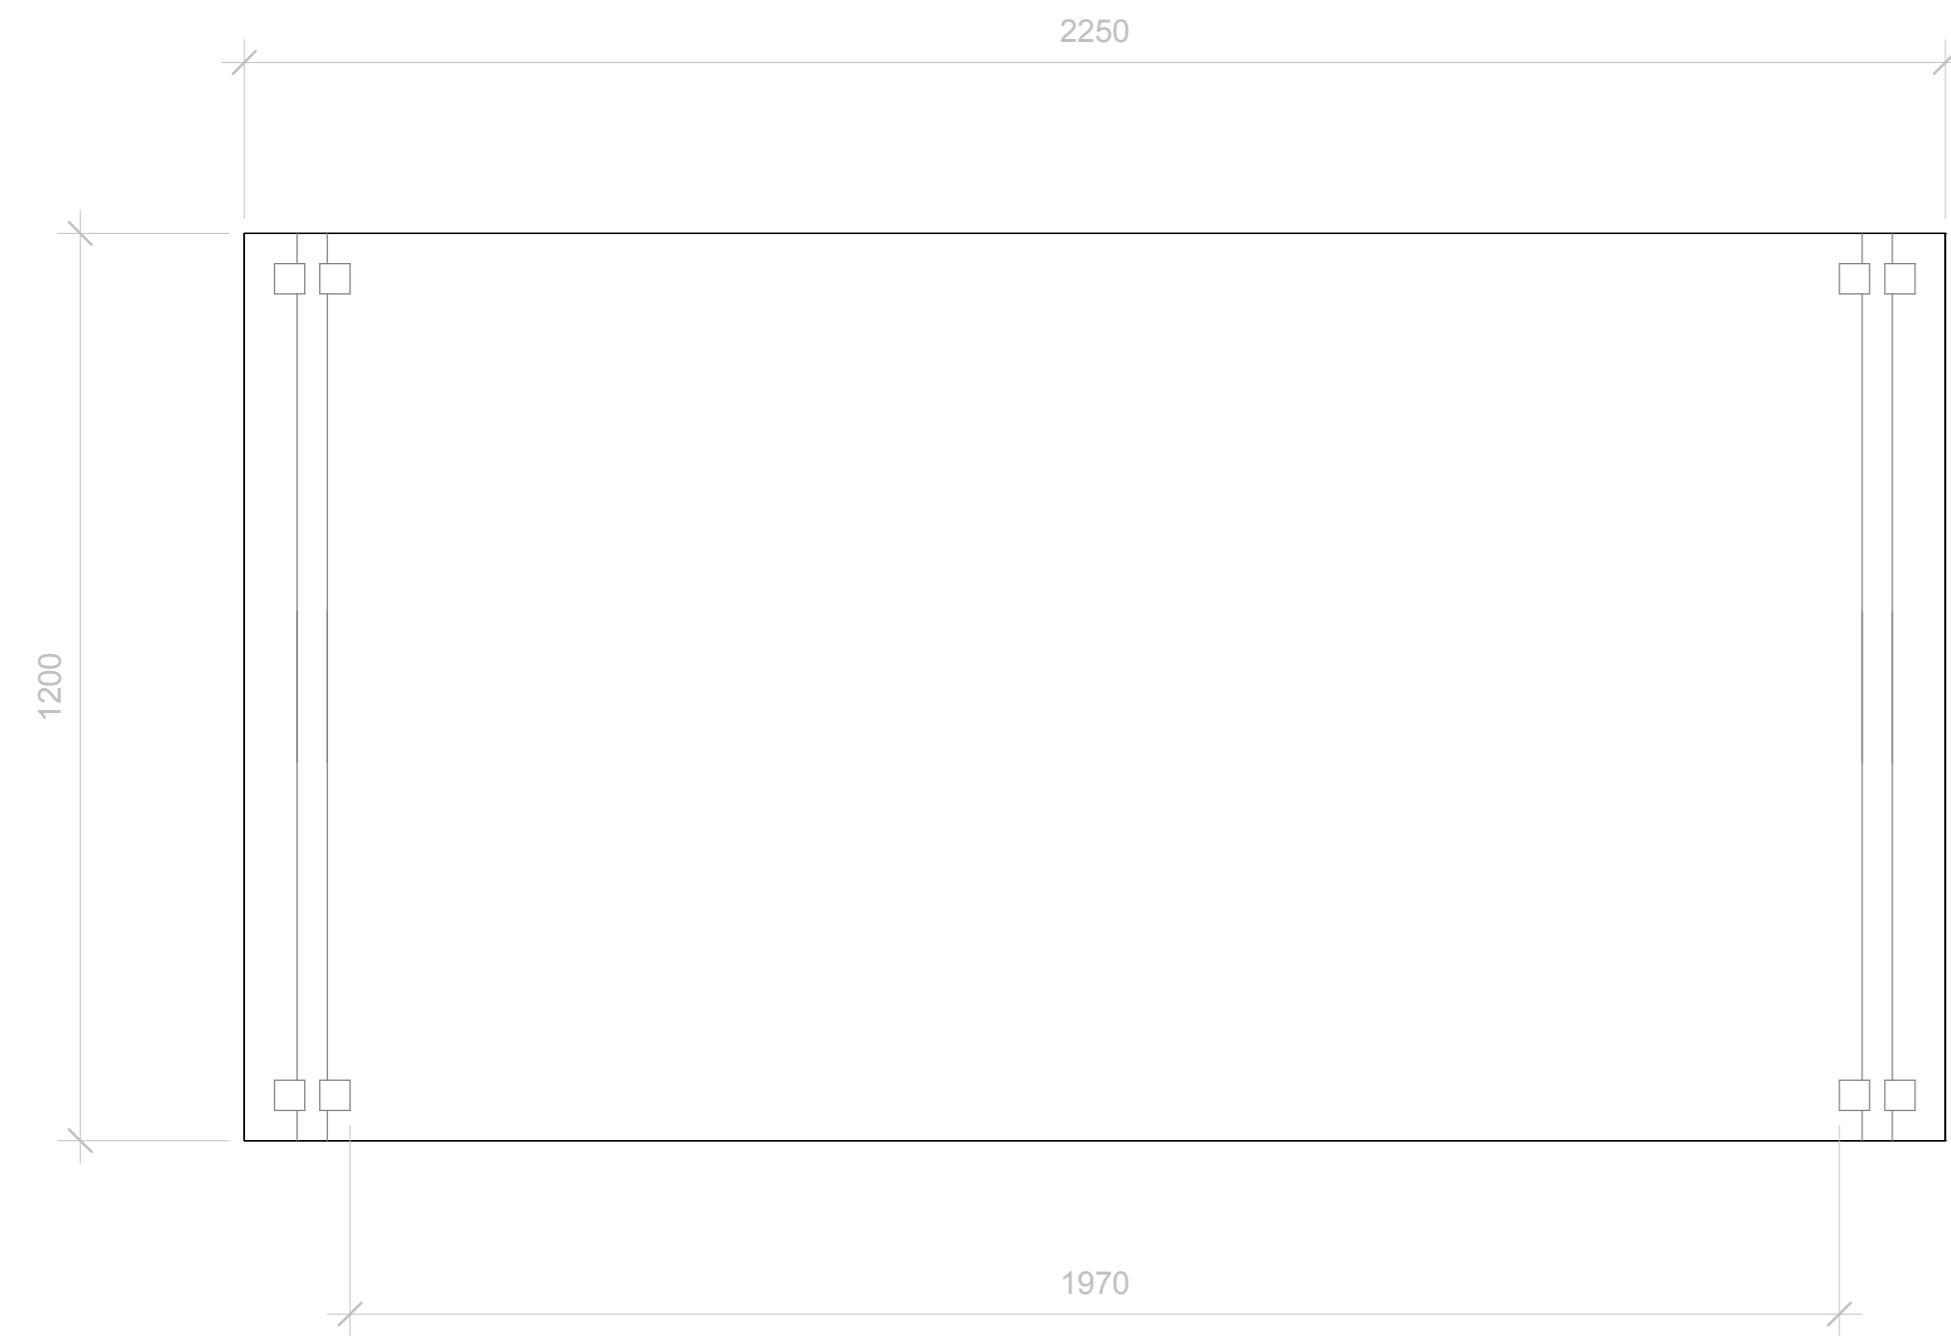

Standaard afmetingen
MODEL "DE STUL"

Formaat A0
Schaal 1:10