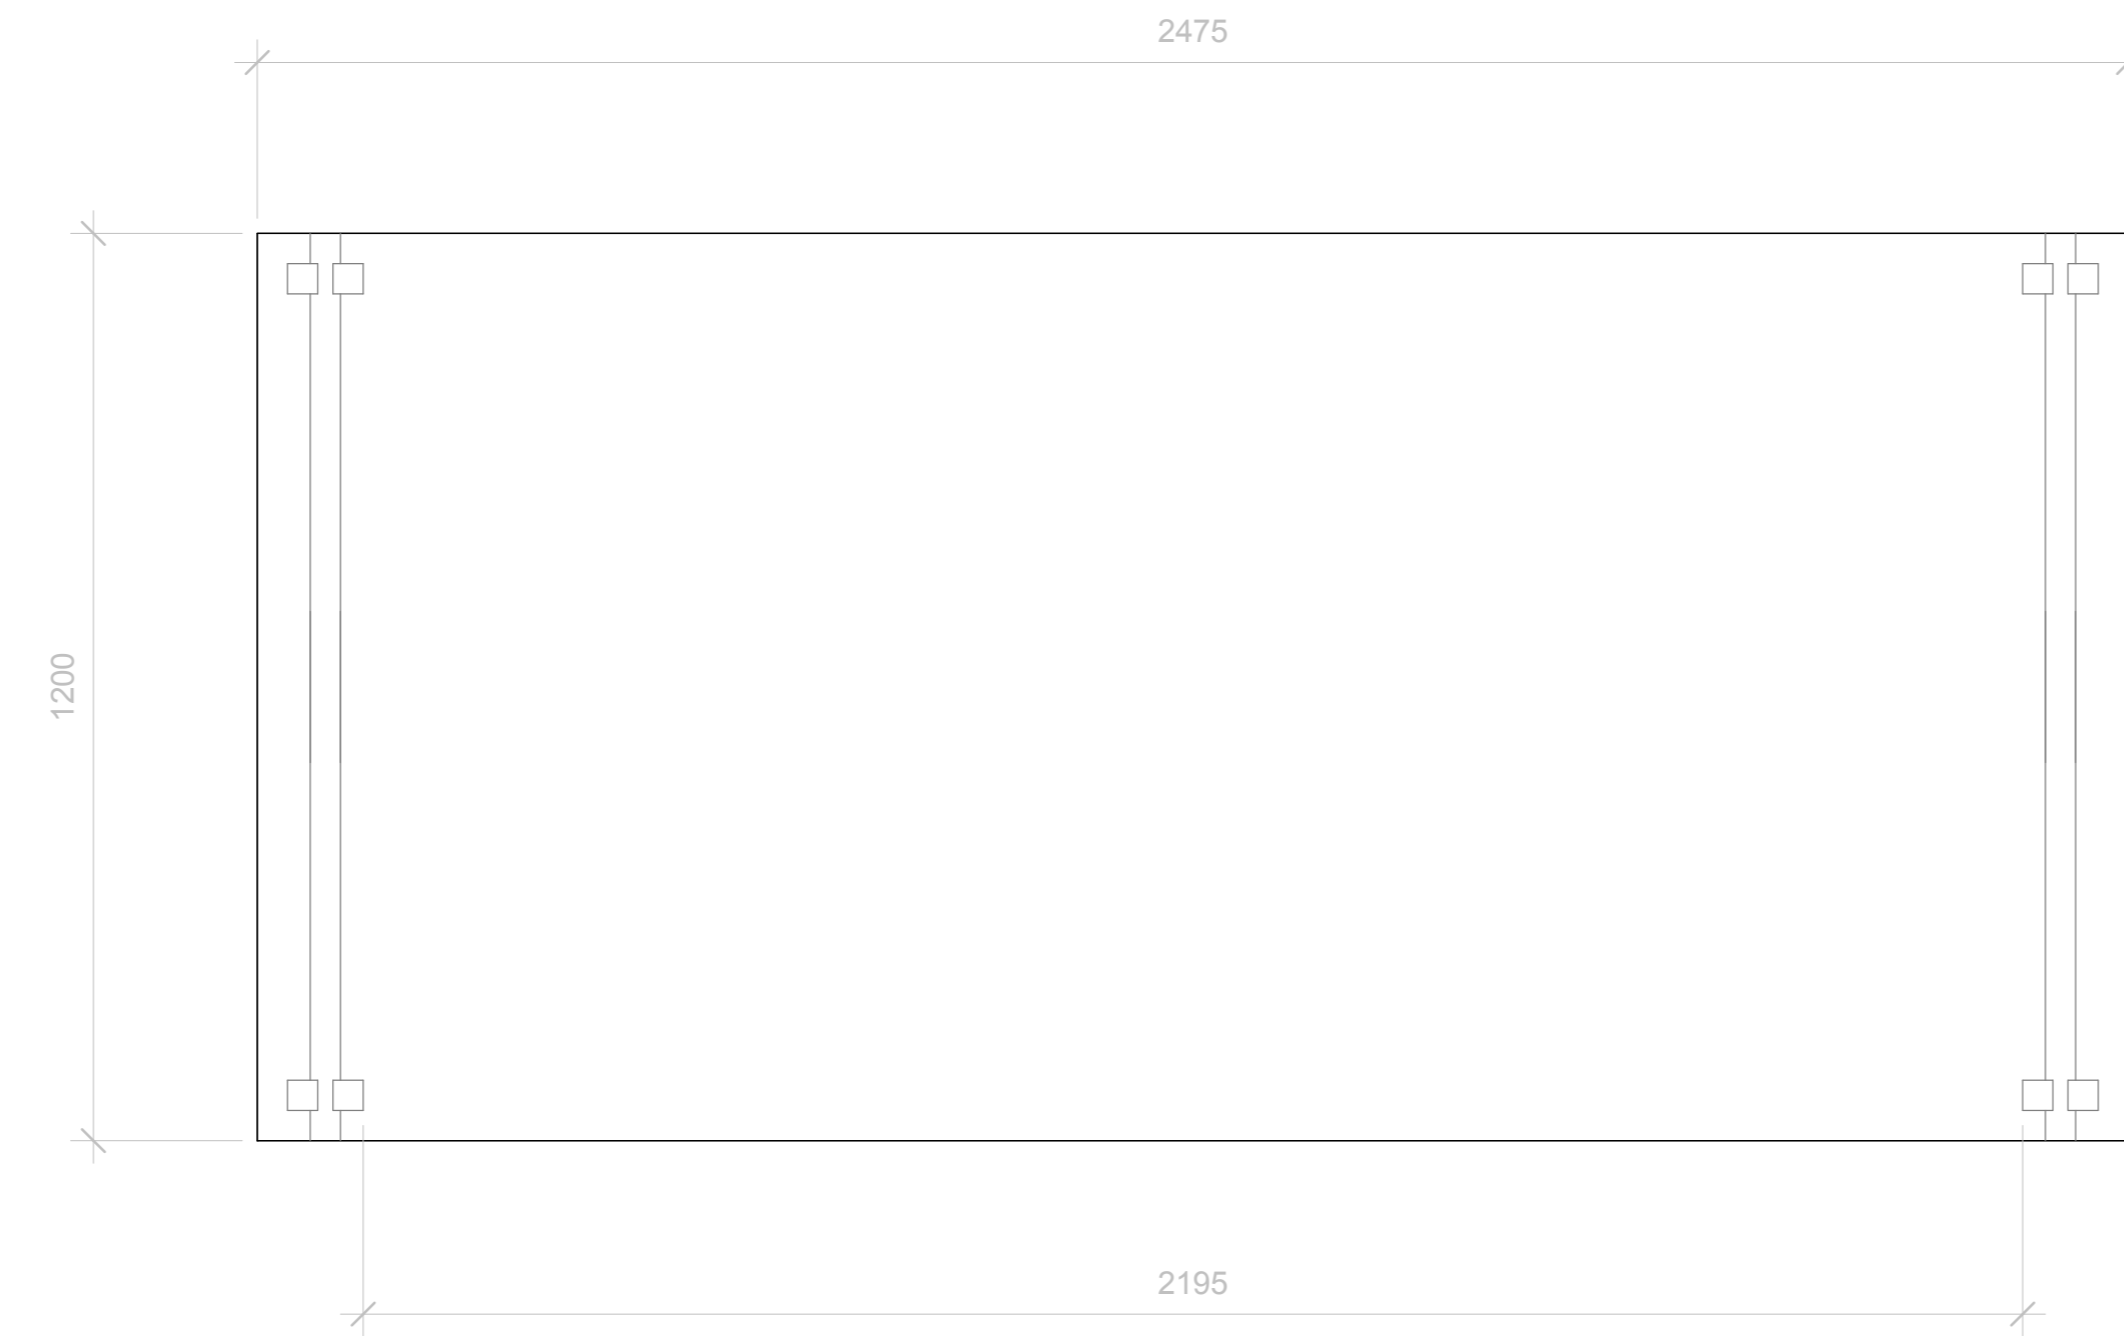

Standaard afmetingen
MODEL "DE STUL"

Formaat A0
Schaal 1:10